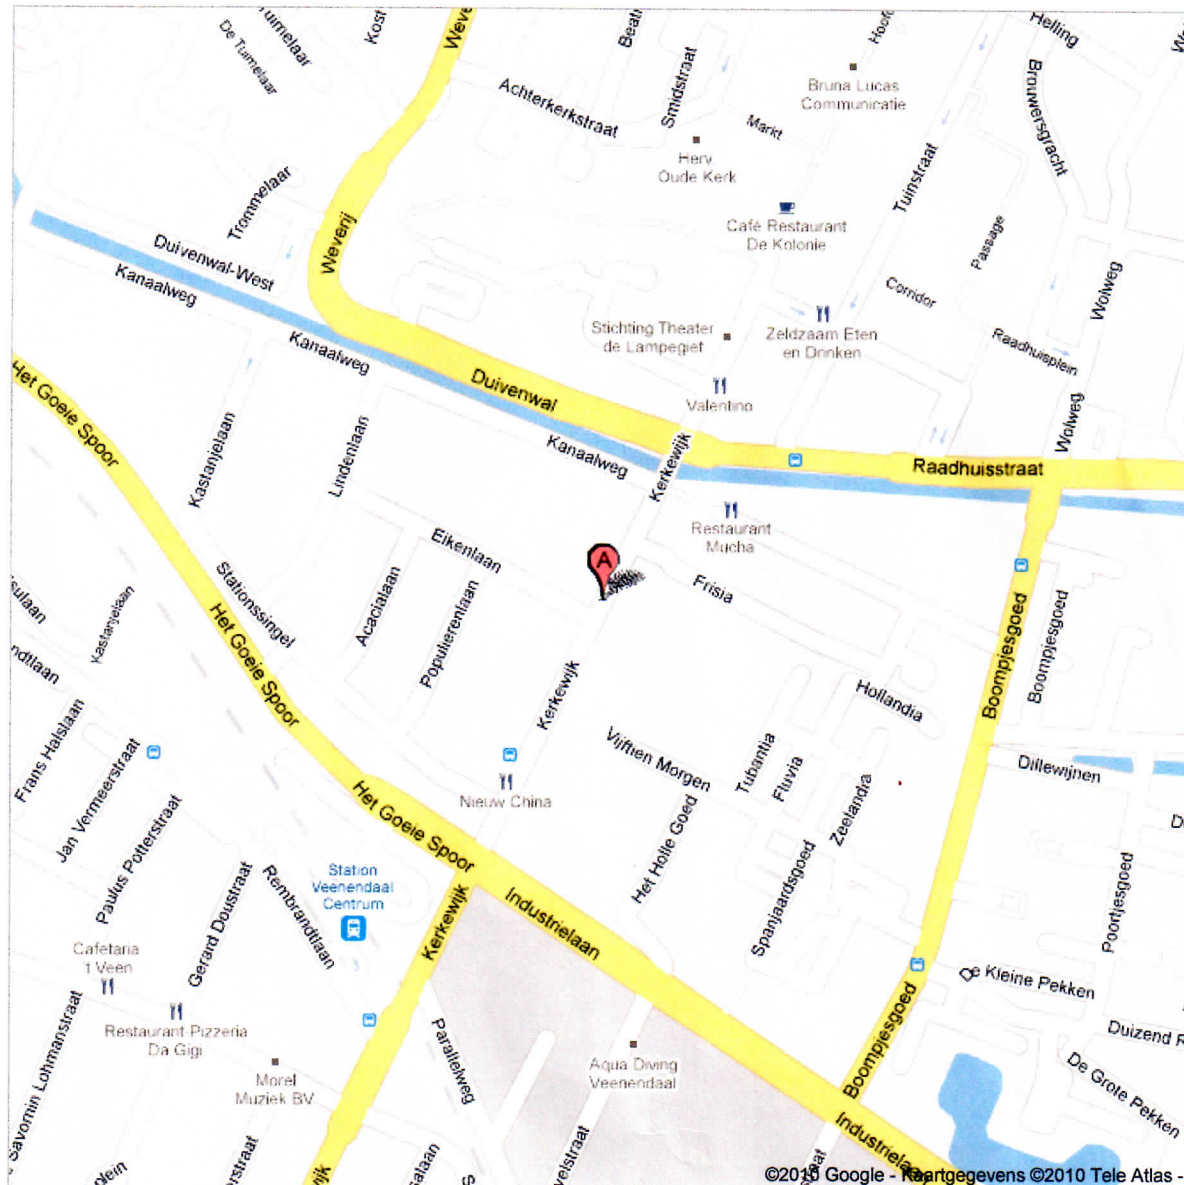

Adres **Kerkewijk 30**
3901 Veenendaal

Opmerkingen NIVVO B.V.
T 0318 506926
U komt met openbaar vervoer uit de richting Utrecht. Ons kantoor is 5 minuten lopen vanaf CS Veenendaal Centrum. U loopt richting het centrum, richting "Valentino".

©2010 Google - Kaartgegevens ©2010 Tele Atlas -